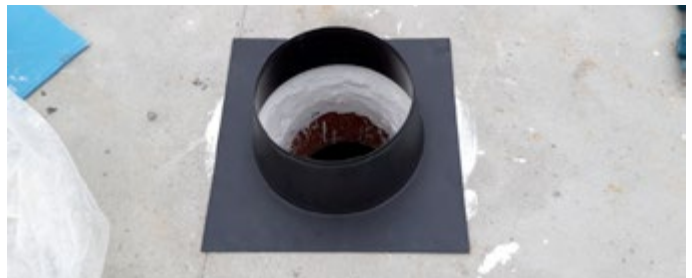

10 Η στεγανοποίηση του ειδικού τεμαχίου (FLASHING) με κατάλληλες μαστίχες στεγανοποίησης σε τρεις στρώσεις (μεταξύ τεμαχίου στεγανοποίησης και μπετόν). Στη συνέχεια κλασική στεγανοποίηση από επάνω.