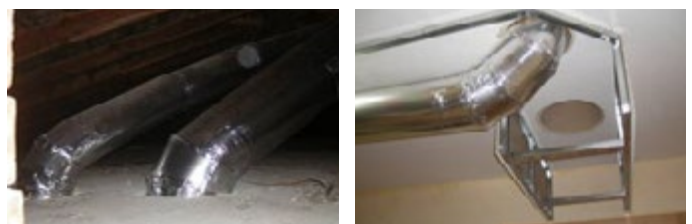

12 Ενδεικτική όδευση & απόληξη εντός του οικοδομήματος