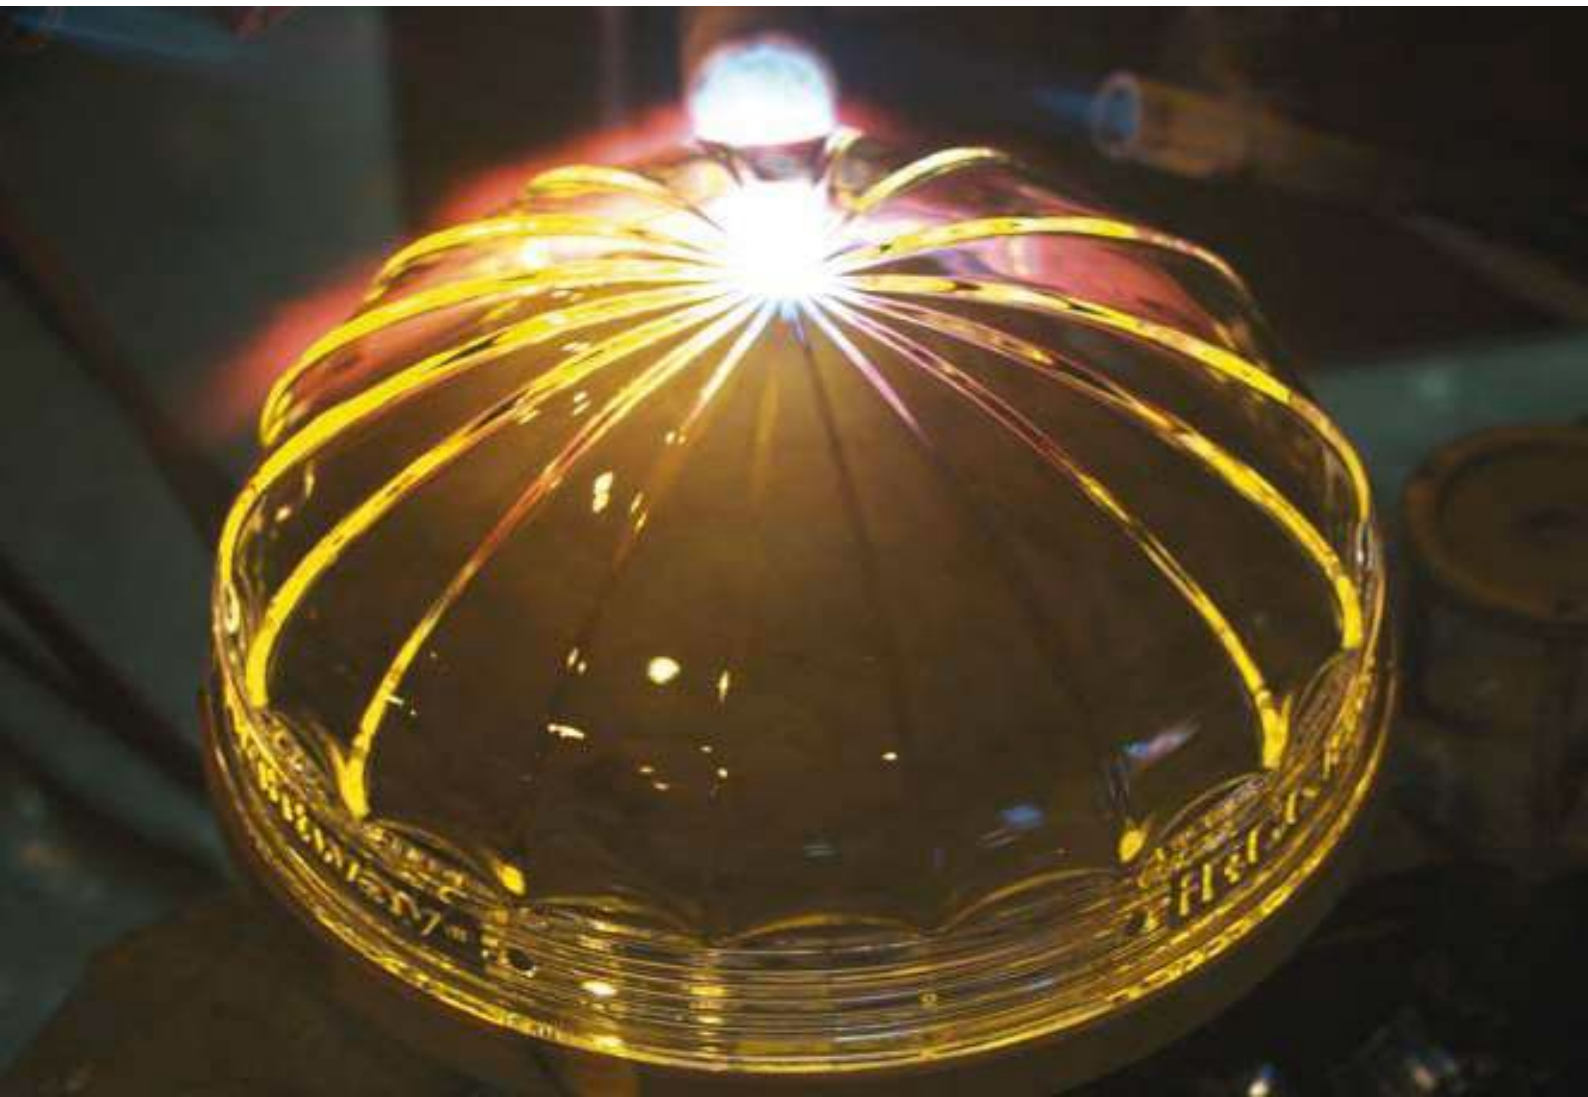

**ΣΥΝΑΡΜΟΛΟΓΗΣΗ
ΚΡΥΣΤΑΛΛΙΝΩΝ
ΦΩΤΟΣΩΛΗΝΩΝ**

1 Συνένωση των δύο πλευρών του παραλληλόγραμμου ανακλαστικού τεμαχίου και τη δημιουργία του ανακλαστικού φωτοσωλήνα ηλιοσωλήνα με τη χρήση ειδικών πλαστικών τεμαχίων τα οποία εφαρμόζονται στις ειδικά διαμορφωμένες εγκοπές πολύ εύκολα και γρήγορα. (σε όλη την ανακλαστική επιφάνεια υπάρχει ειδικό προστατευτικό film το οποίο αφαιρείται αφού τελειώσουμε όλη τη συναρμολόγηση). Εξωτερικά στις ενώσεις τοποθετούνται ειδικές αλουμινένιες διακοσμητικές ανακλαστικές ταινίες.